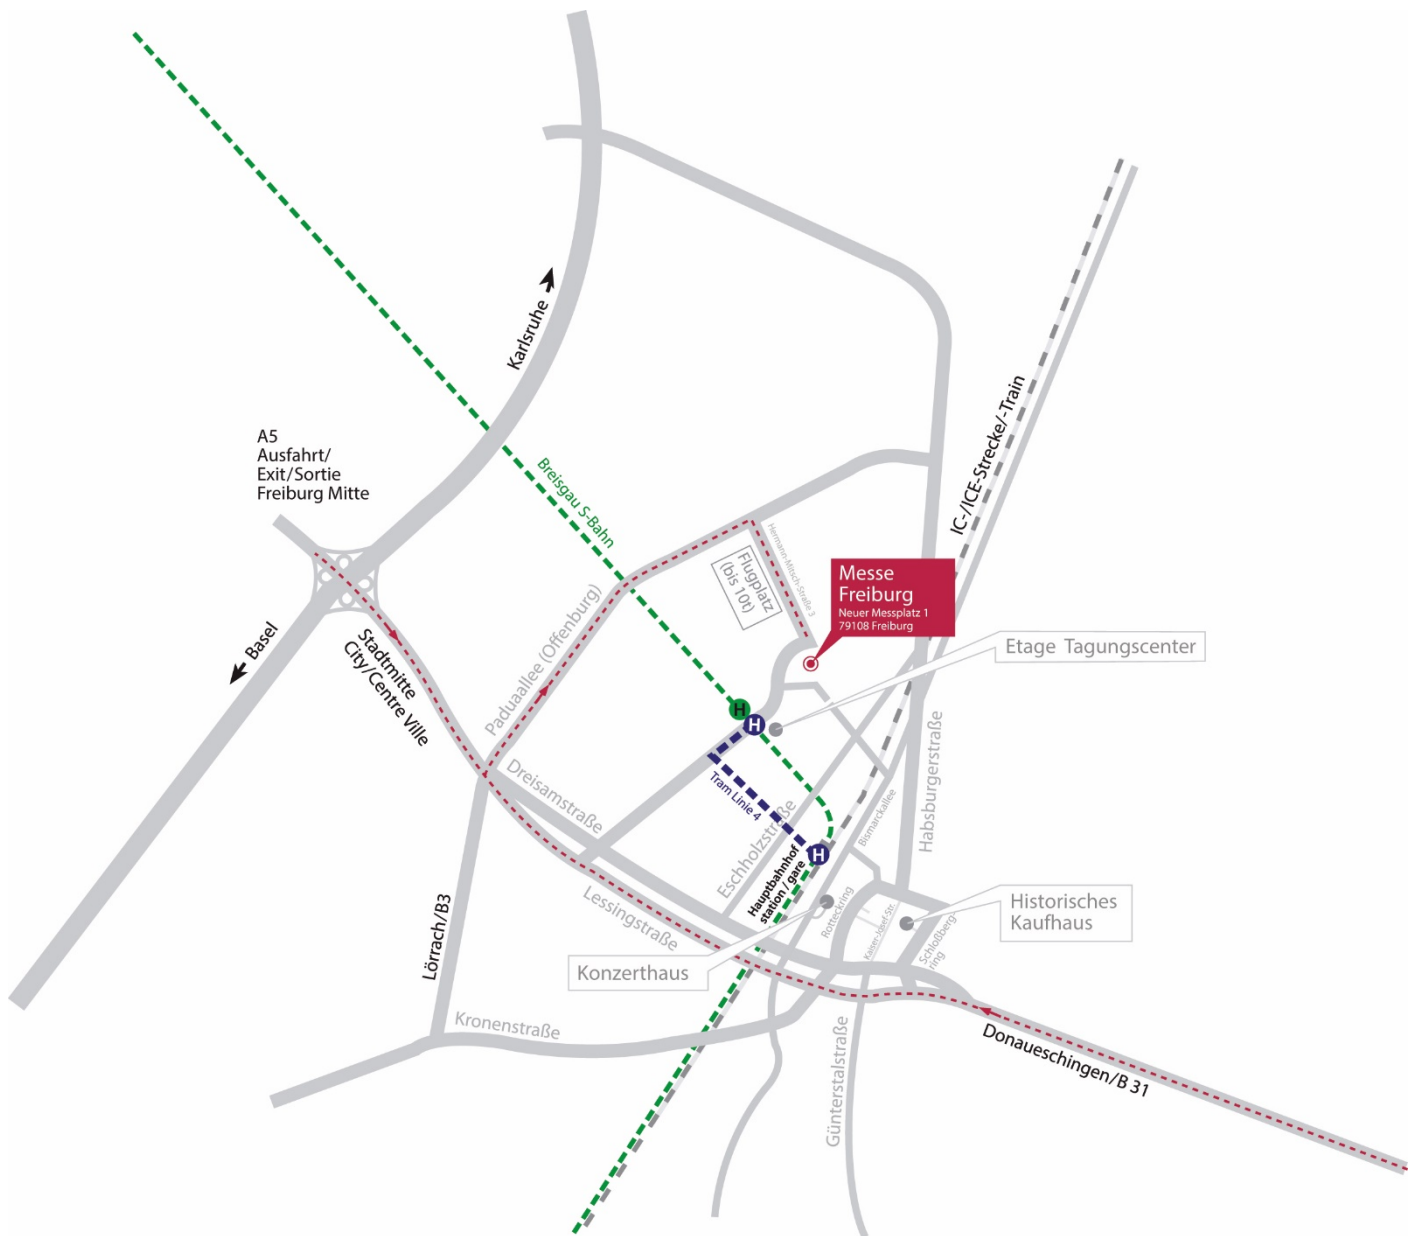

[Anfahrt zur Messe]

ANFAHRT MESSE FREIBURG

Über die Autobahn A-5 Frankfurt-Karlsruhe-Basel Ausfahrt Freiburg Mitte. Danach brauchen Sie nur noch dem Messe-Verkehrsleitsystem bis auf das Messegelände zu folgen